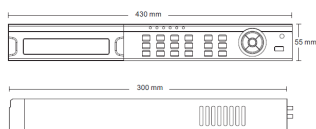

Dimension Unit : mm

規格

產品型號	HS-AHR610	
輸入	16CH 720P/960H AHD	
輸出	VGA	1 (Max : 1920 x 1080)
	HDMI	1 (1920 x 1080)
顯示色彩	16.7百萬	
畫面顯示	1 / 4 / 9 / 16	
跳台顯示	Available	
LIVE畫面解析度	1920(H) x 1080(V)	
錄影解析度	AHD	1280 x 720@240fps 960 x 480@480fps
錄影畫質	最高 / 較高 / 中等 / 較低 / 最低	
壓縮模式	H.264	
錄影模式	自動錄影 / 一般錄影 / 預約錄影 / 位移 / 警報錄影	
回放方式	時間 & 事件搜尋 / 特定時間搜尋	
多工系統	即時監看 / 錄影 / 回放 / 網路 / 備份	
位移偵測	位移區域 22x15 區域選擇	
備份	USB 2.0 / 網路備份功能 / DVD-RW (外接)	
儲存裝置	SATA x 2 (每個4TB)	
聲音輸入	RCA x4	
聲音輸出	RCA x1	
警報設定	4組輸入 / 1組輸出	
硬碟覆寫	設定停止或覆寫	
PTZ 控制	PELCO-P, PELCO-D	
行動監控	iPhone / iPad / Android	
IR 遙控器	標準品	
滑鼠	標準品	
網路功能	10/100/1000 M Base-T	
瀏覽方式	遠端軟體 CMS(100CH) / EMAP/ IE	
連線模式	TCP/IP, PPPoE, DHCP, DDNS(Auto DDNS)	
遠端控制	顯示 / 回收 / 備份 / 參數設定 / PTZ操作	
電源	DC12V	
工作溫度	5°C~40°C (41°F~104°F)	
工作濕度	Less than 90%	
尺寸	430(寬) x 55(高) x 300(深)mm	