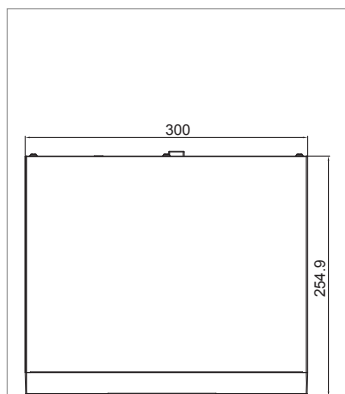

AHD 2.0 H.264 DVR

4/8/16CH 1080P/720P/960H AHD 2.0錄放影機 HS-AHR400A/HS-AHR800A/HS-AHR610A

HS-AHR400A/HS-AHR800A

HS-AHR610A

Dimension Unit : mm

HS-AHR400A/HS-AHR800A

HS-AHR610A

- 可任意混合1080P, 720P與960H訊號輸入
- 支援IP Cam混合錄影
- 採用最新H.264視頻壓縮技術, 具有更高的壓縮率 and 更好的畫質
- DVR控制: 面板按鍵, 遙控器, 滑鼠, 控制鍵盤, 網路
- 支援3G手機瀏覽 (iPhone / iPad / Android)
- 硬碟資料保留天數/日光節約時間/網路校時設定
- 遙控器與鍵盤控制DVR群組ID設定
- 位移功能可排程預約啟動
- 智慧畫面設定: 即時/回放畫面數位放大, 回放畫面數位放大/回放攝影機抬頭/日期時間位置移動
- 查看系統動作及網路連線使用者紀錄功能
- 使用者權限管理
- 錄影資料可直接AVI轉檔備份
- 雙碼流, 可在網路與本機端設定不同的H.264壓縮品質且可同時輸出
- 支援MAC遠端監控
- USB或遠端軟體更新